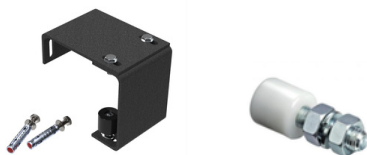

Quincaillerie COULISSANT MANUEL

1 ←

1- Butée de sol 2- Roues

3- Guide Coloris: noir , blanc gris antracite 4- Bague

5 - Galet de centrage 6-Boîtier*Coloris: noir , blanc gris antrac

7- rail coulissant

8-9-10- Entrée prestige et cylindre et poignée inox
Uniquement

11- Serrure inox